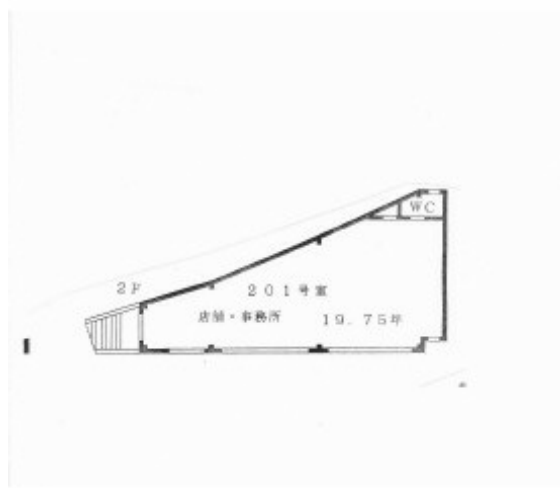

貸店舗・事務所(一部)

長池駅

城陽市長池北清水

専有面積
65.31㎡

築年月
1993年05月

引渡し
2020年10月中旬予定

チェックポイント！

トイレあり