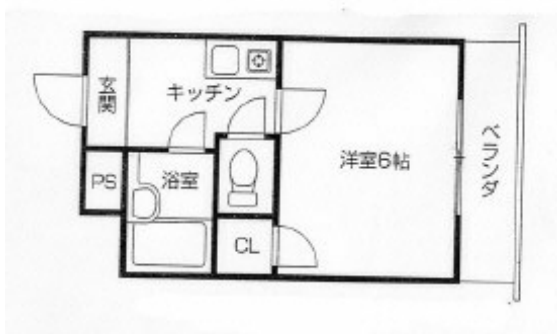

貸マンション

長池駅

メゾン長池

間取り
1K

専有面積
21.96㎡

築年月
1995年03月

チェックポイント！

駐輪場有, B・T別, シャワー, 収納スペース, 洗濯機置場, 給湯, プロパンガス, エアコン, B S 端子, バルコニー

物件種目	貸マンション
最寄駅	長池
間取タイプ	1K
賃料	39,000円
賃貸条件	礼金なし 敷金5.00万円 保証金なし

物件所在地	京都府城陽市長池北清水		
交通	J R 奈良線 長池 徒歩3分		
建物	建物名	メゾン長池	
	構造・規模	鉄骨造 2階建/2階部分	
	使用部分積	21.96㎡	
	間取内訳	洋6	
築年月	1995年03月	契約期間	2年
管理費等	なし 共益費4,000円/月		
駐車場	なし		
現況	空家	入居日	即時
設備	B・T別, シャワー, 収納スペース, 洗濯機置場, 給湯, プロパンガス, エアコン, B S 端子, バルコニー		
保険等	要 2年12,400円		
備考	更新時事務手数料22,000円 水道代:1,500円/月 賃貸保証:加入要 全保連初回13,230円 年更新10,000円		