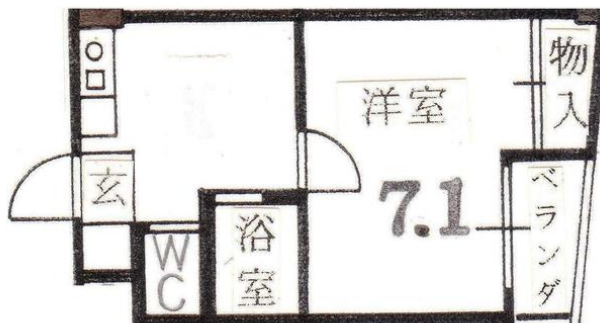

貸マンション

西大路駅

シティオ西大路

間取り
1K

専有面積
24.13㎡

築年月
1997年01月

チェックポイント！

主要採光面：東向き,B・T別,シャワー,温水洗浄便座,収納スペース,室内洗濯機置場,給湯,エアコン,オートロック,火災警報器(報知機),バルコニー

物件種目	貸マンション
最寄駅	西大路
間取タイプ	1K
賃料	賃料 47,000円
賃貸条件	礼金なし 敷金12.00万円 敷引実費 保証金なし

物件所在地	京都府京都市下京区七条御所ノ内本町		
交通	J R東海道本線 西大路 徒歩3分		
建物	建物名	シティオ西大路	
	構造・規模	鉄骨造 3階建/2階部分	
	使用部分積	24.13㎡	
	間取内訳	洋 7.1 K 4.5	
築年月	1997年01月	契約期間	2年
管理費等	なし 共益費3,000円/月		
駐車場	なし		
現況	居住中	入居日	2020年12月中旬予定
設備	B・T別,シャワー,温水洗浄便座,収納スペース,室内洗濯機置場,給湯,エアコン,オートロック,火災警報器(報知機),バルコニー		
保険等	要 2年12,400円		
備考	更新時事務手数料22,000円 町内会費5,000円(2年) 水道代:2,000円/月 賃貸保証:加入要 全保連15,600円 年更新10,000円		